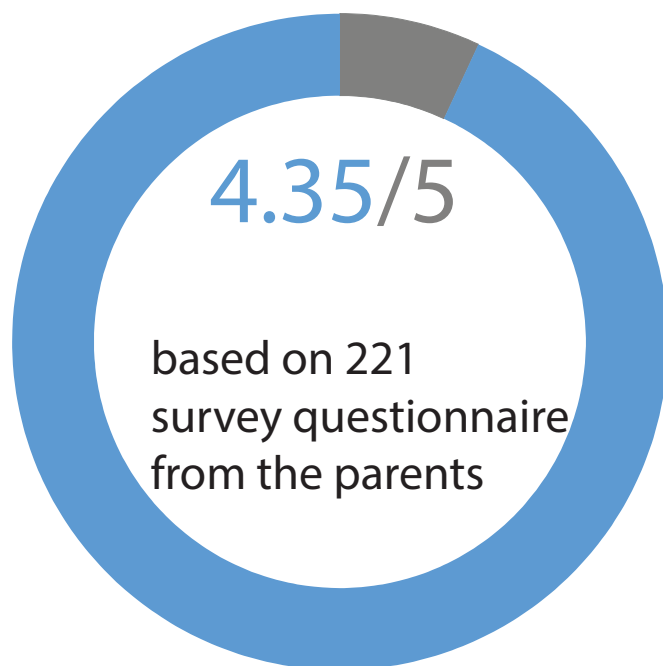

# 2016-2017 一至六年級家長觀課問卷分析 (共收222張, 221張有效, 1張作廢)

歡迎家長到校查閱資料